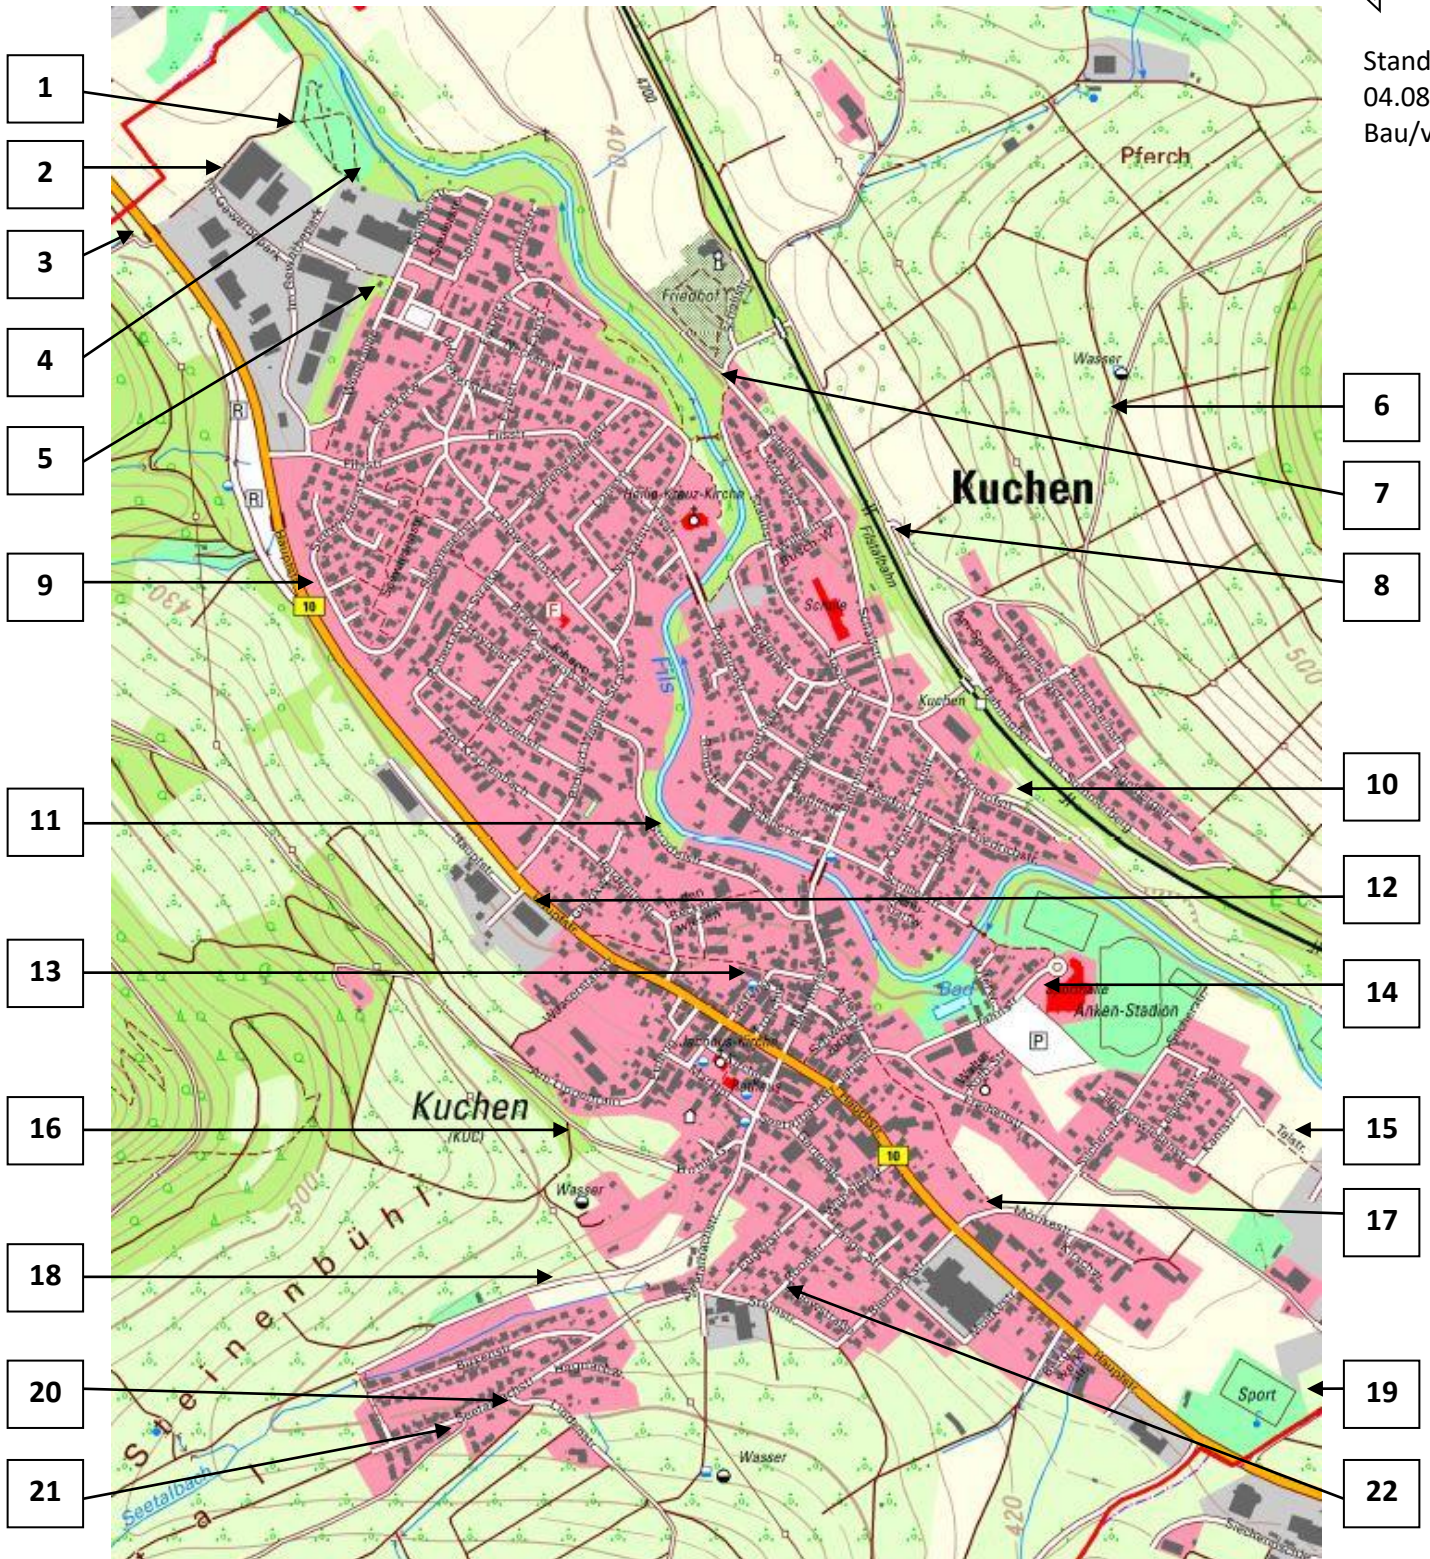

# Übersichtsplan Standorte der Hundetoiletten

Stand:  
04.08.21  
Bau/vo

- 1: Hinterer Eingang SBI-Park
- 2: Neben Wertstoffhof
- 3: Richtung Schafenberg
- 4: Vorderer Eingang SBI-Park / Seniorenresidenz
- 5: Ecke Weberallee und Im Gewerbepark
- 6: Fußweg Hochbehälter
- 7: Parkplatz Friedhof
- 8: „Rentnerweg“ Abzweig zur Gänsstelle
- 9: Seewiesenstraße
- 10: Radweg über Ebersteinach
- 11: Strudelstraße

- 12: B10 Filba
- 13: Badgasse
- 14: Jahnstraße/Ankenhalle
- 15: Talstraße
- 16: Hohle Gasse
- 17: Mörikestraße/Ecke Radweg
- 18: Seetalbachstraße/Richtung Spielplatz
- 19: Im Espan/Kreuzung Radweg
- 20: Lindenstraße
- 21: Seetalbachstraße/Ecke Feldweg
- 22: Bülowstraße Ecke Roonstraße