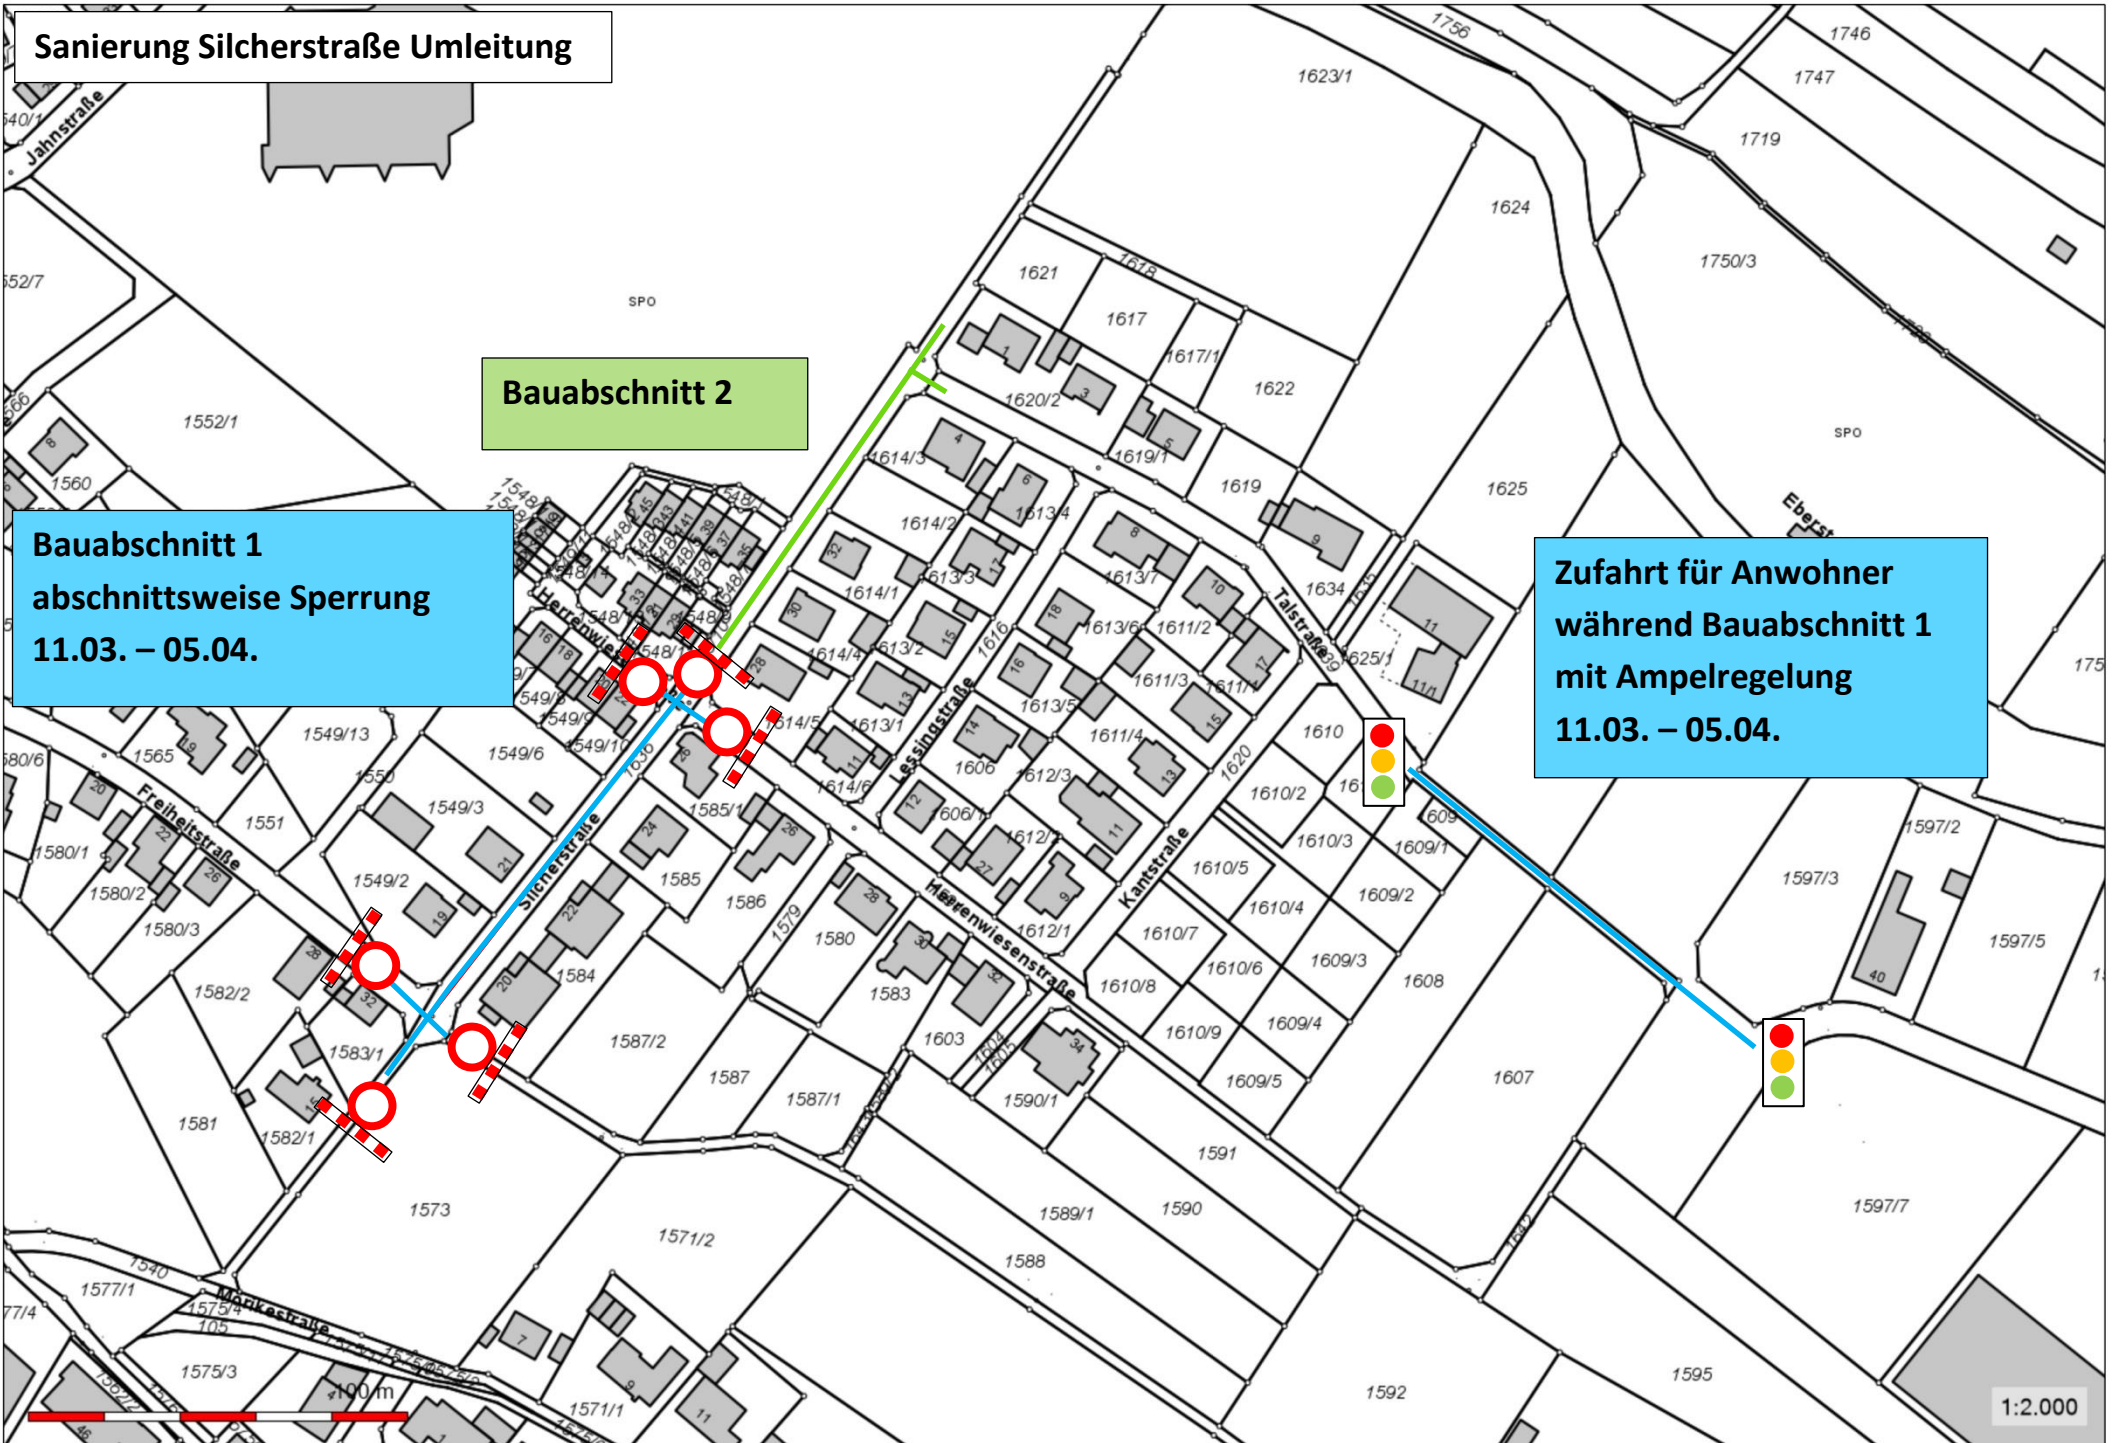

Sanierung Silberstraße Umleitung

Bauabschnitt 2

**Bauabschnitt 1
abschnittsweise Sperrung
11.03. – 05.04.**

**Zufahrt für Anwohner
während Bauabschnitt 1
mit Ampelregelung
11.03. – 05.04.**

1:2.000