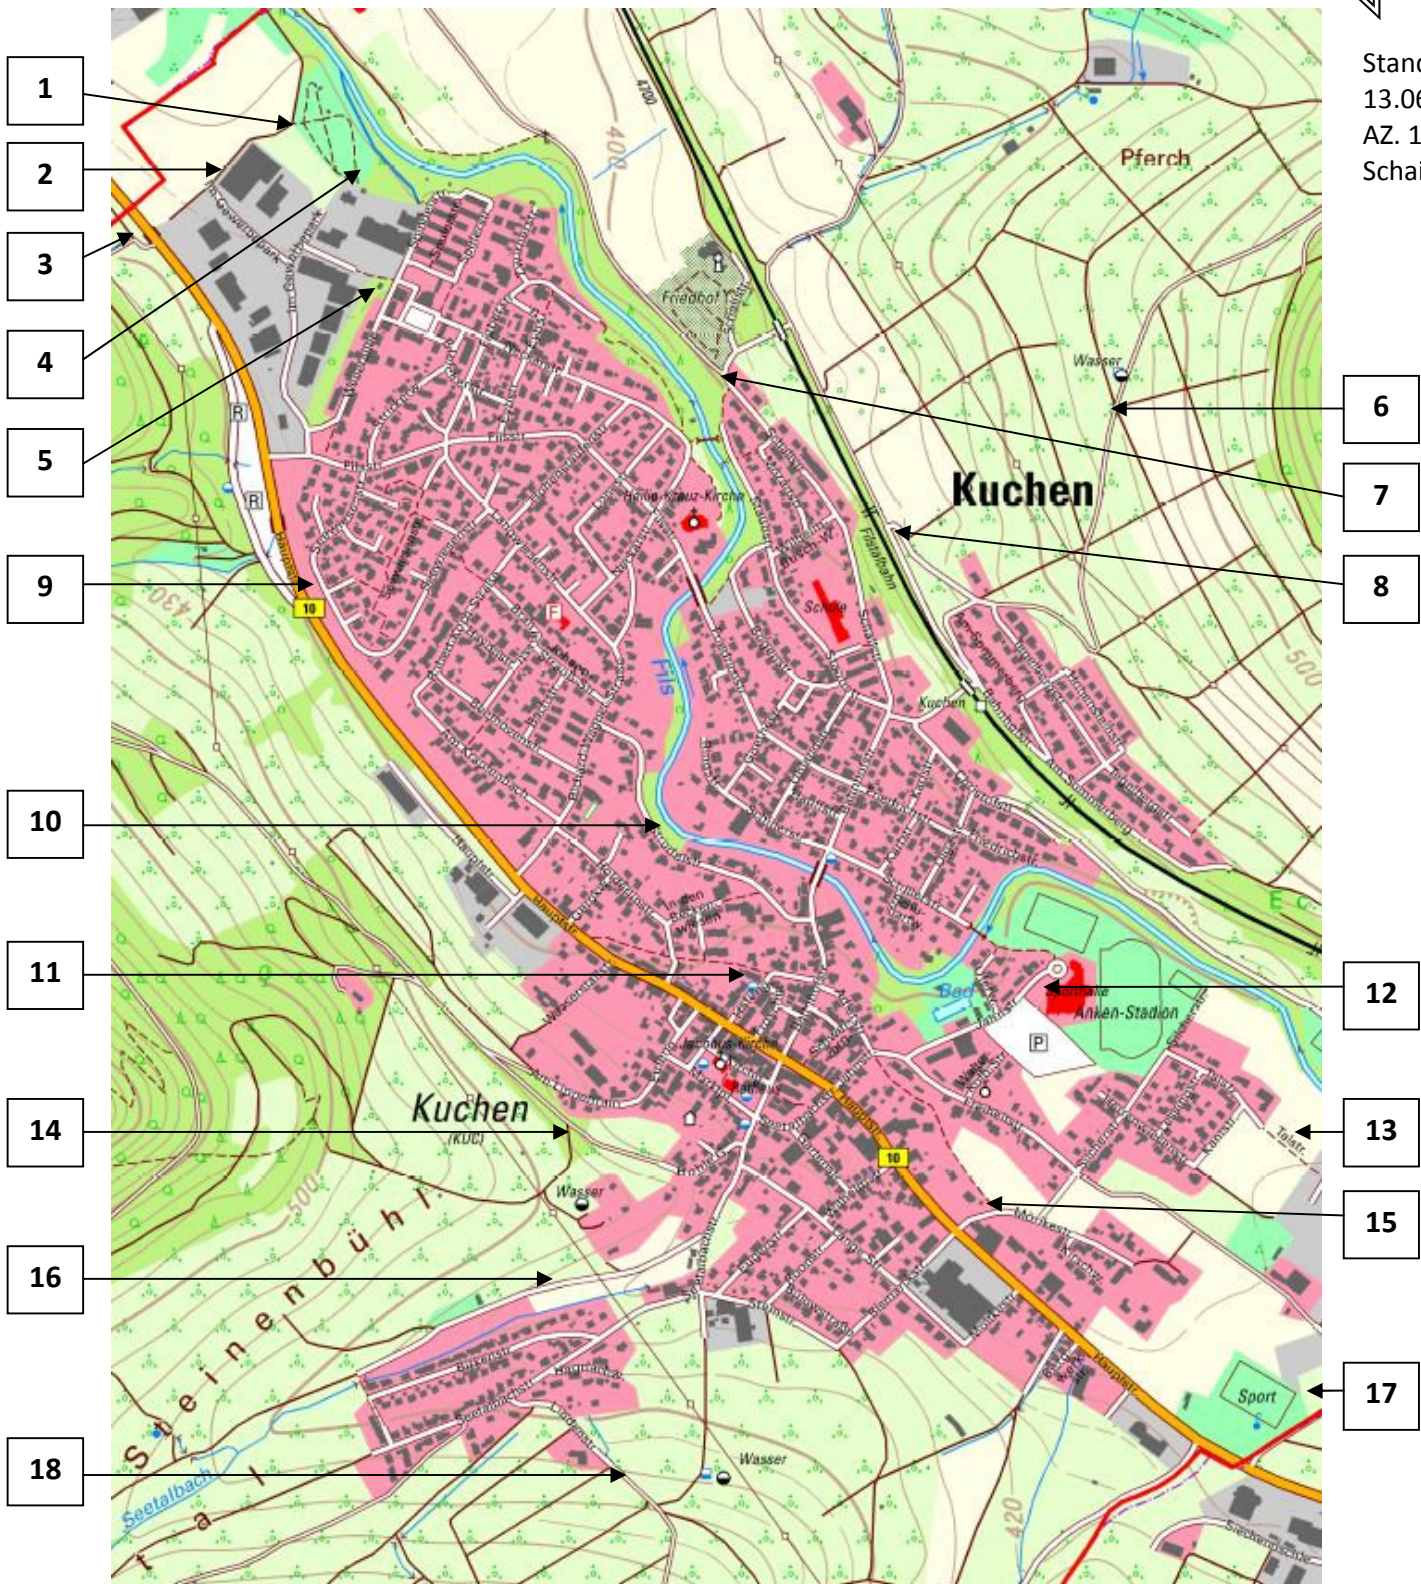

Übersichtsplan Standorte der Hundetoiletten

Stand:
13.06.17
AZ. 108.9/
Schaible

- 1: Hinterer Eingang SBI-Park
- 2: Neben Wertstoffhof
- 3: Richtung Schafenberg
- 4: Vorderer Eingang SBI-Park / Seniorenresidenz
- 5: Ecke Weberallee und Im Gewerbepark
- 6: Fußweg Hochbehälter
- 7: Parkplatz Friedhof
- 8: „Rentnerweg“ Abzweig zur Gänsstelle
- 9: Seewiesenstraße

- 10: Strudelstraße
- 11: Badgasse
- 12: Jahnstraße / Ankenhalle
- 13: Talstraße
- 15: Mörikestraße / Ecke Radweg
- 16: Seetalbachstraße Richtung Spielplatz
- 17: Im Espan / Kreuzung Radweg
- 18: Lindenstraße