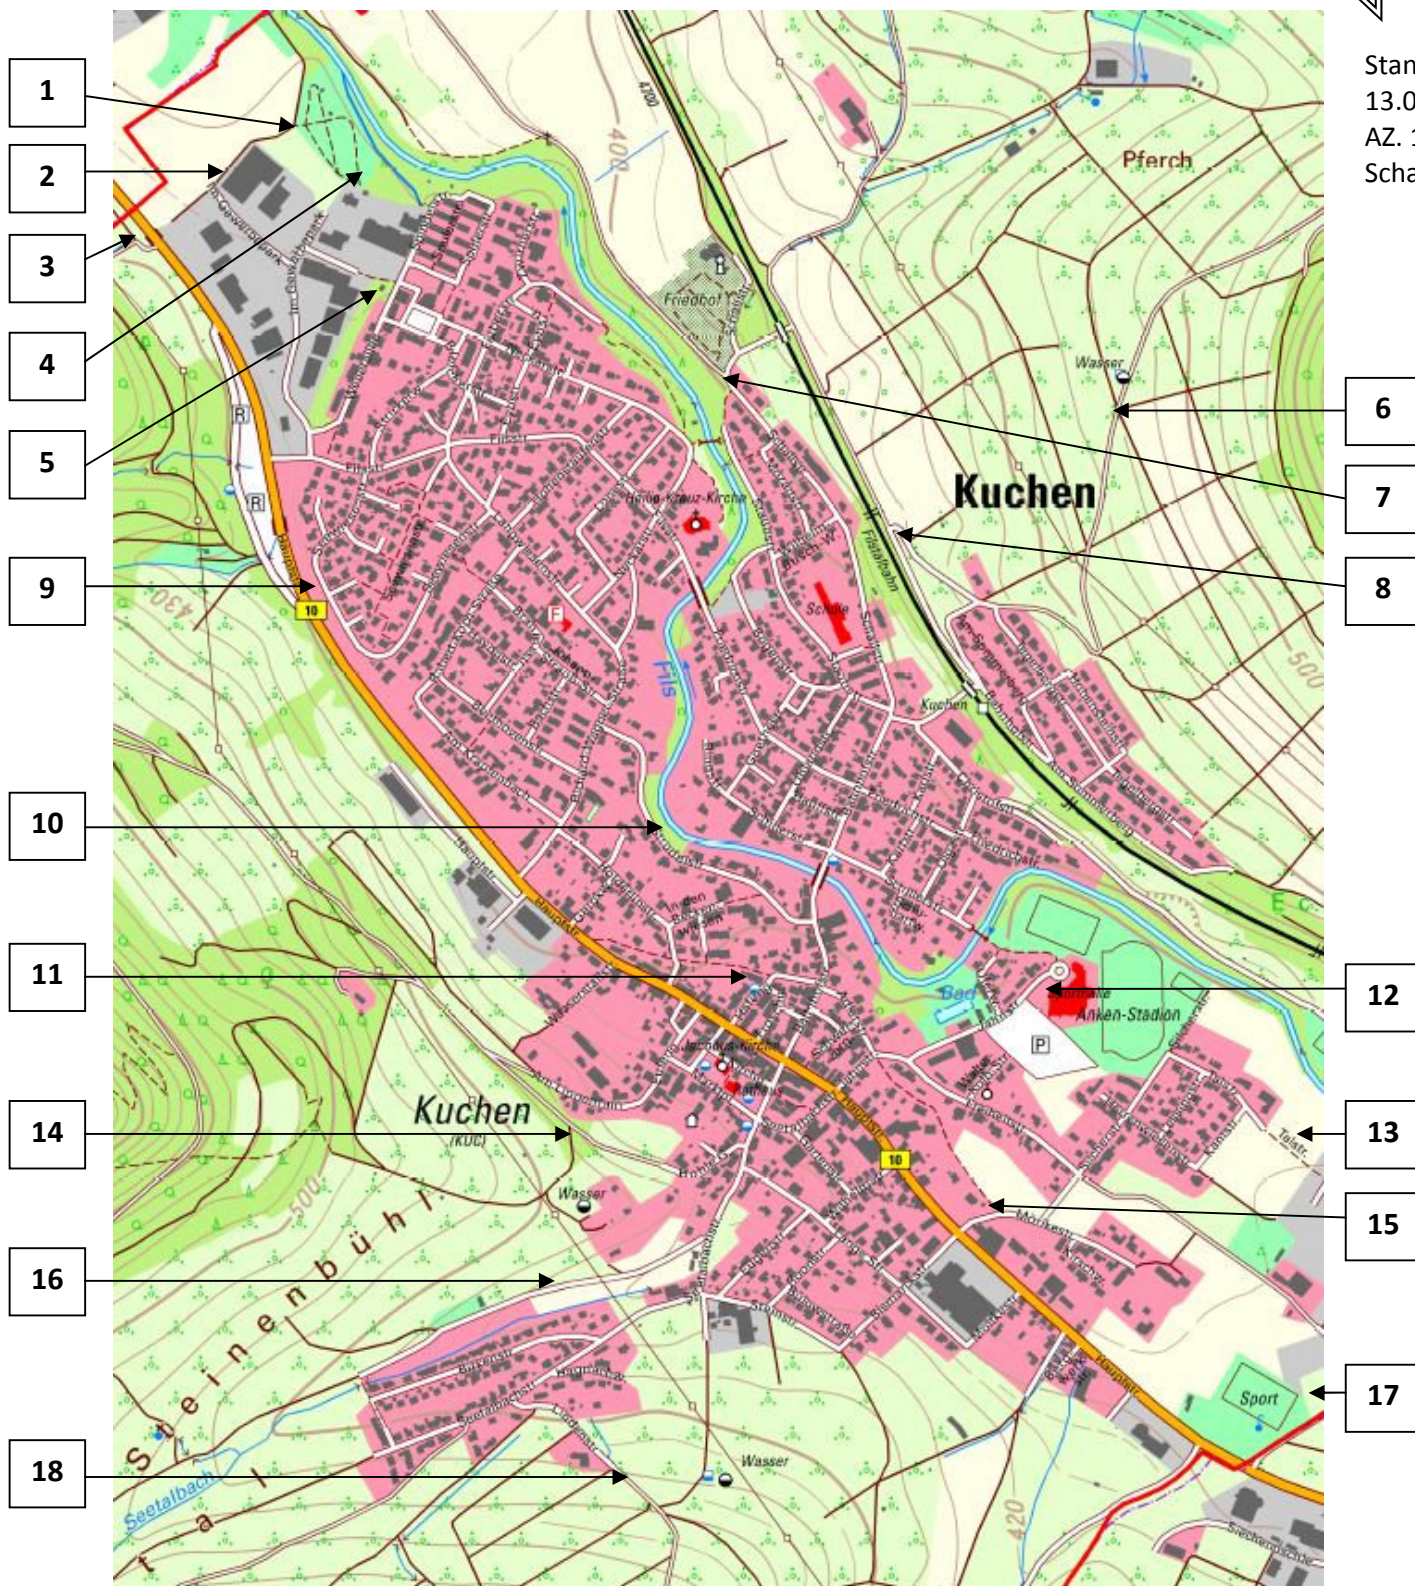

# Übersichtsplan Standorte der Hundetoiletten

Stand:  
13.06.17  
AZ. 108.9/  
Schaible

- 1: Hinterer Eingang SBI-Park
- 2: Neben Wertstoffhof
- 3: Richtung Schafenberg
- 4: Vorderer Eingang SBI-Park / Seniorenresidenz
- 5: Ecke Weberallee und Im Gewerbepark
- 6: Fußweg Hochbehälter
- 7: Parkplatz Friedhof
- 8: „Rentnerweg“ Abzweig zur Gänsstelle
- 9: Seewiesenstraße

- 10: Strudelstraße
- 11: Badgasse
- 12: Jahnstraße / Ankenhalle
- 13: Talstraße
- 14: Hohle Gasse
- 15: Mörikestraße / Ecke Radweg
- 16: Seetalbachstraße Richtung Spielplatz
- 17: Im Espan / Kreuzung Radweg
- 18: Lindenstraße