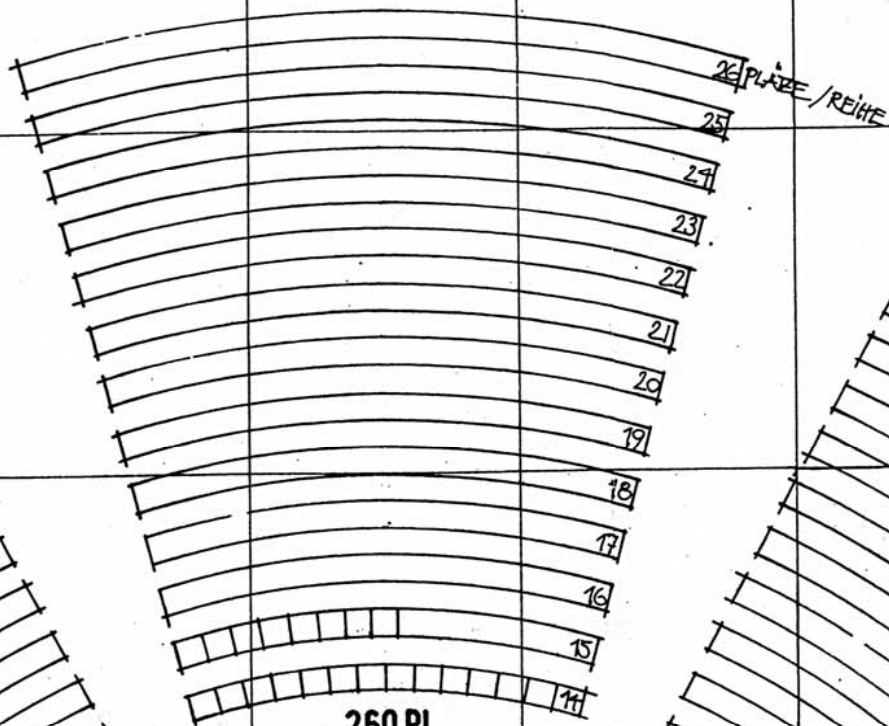

001 HALLE

RFB -4.39
FFB -4.30 = 397.20

3 * 260 = 780 SITZPLÄTZE

038 FLUR

037 REGIE LEHRER

RFB -4.39
FFB -4.30

026 FLUR