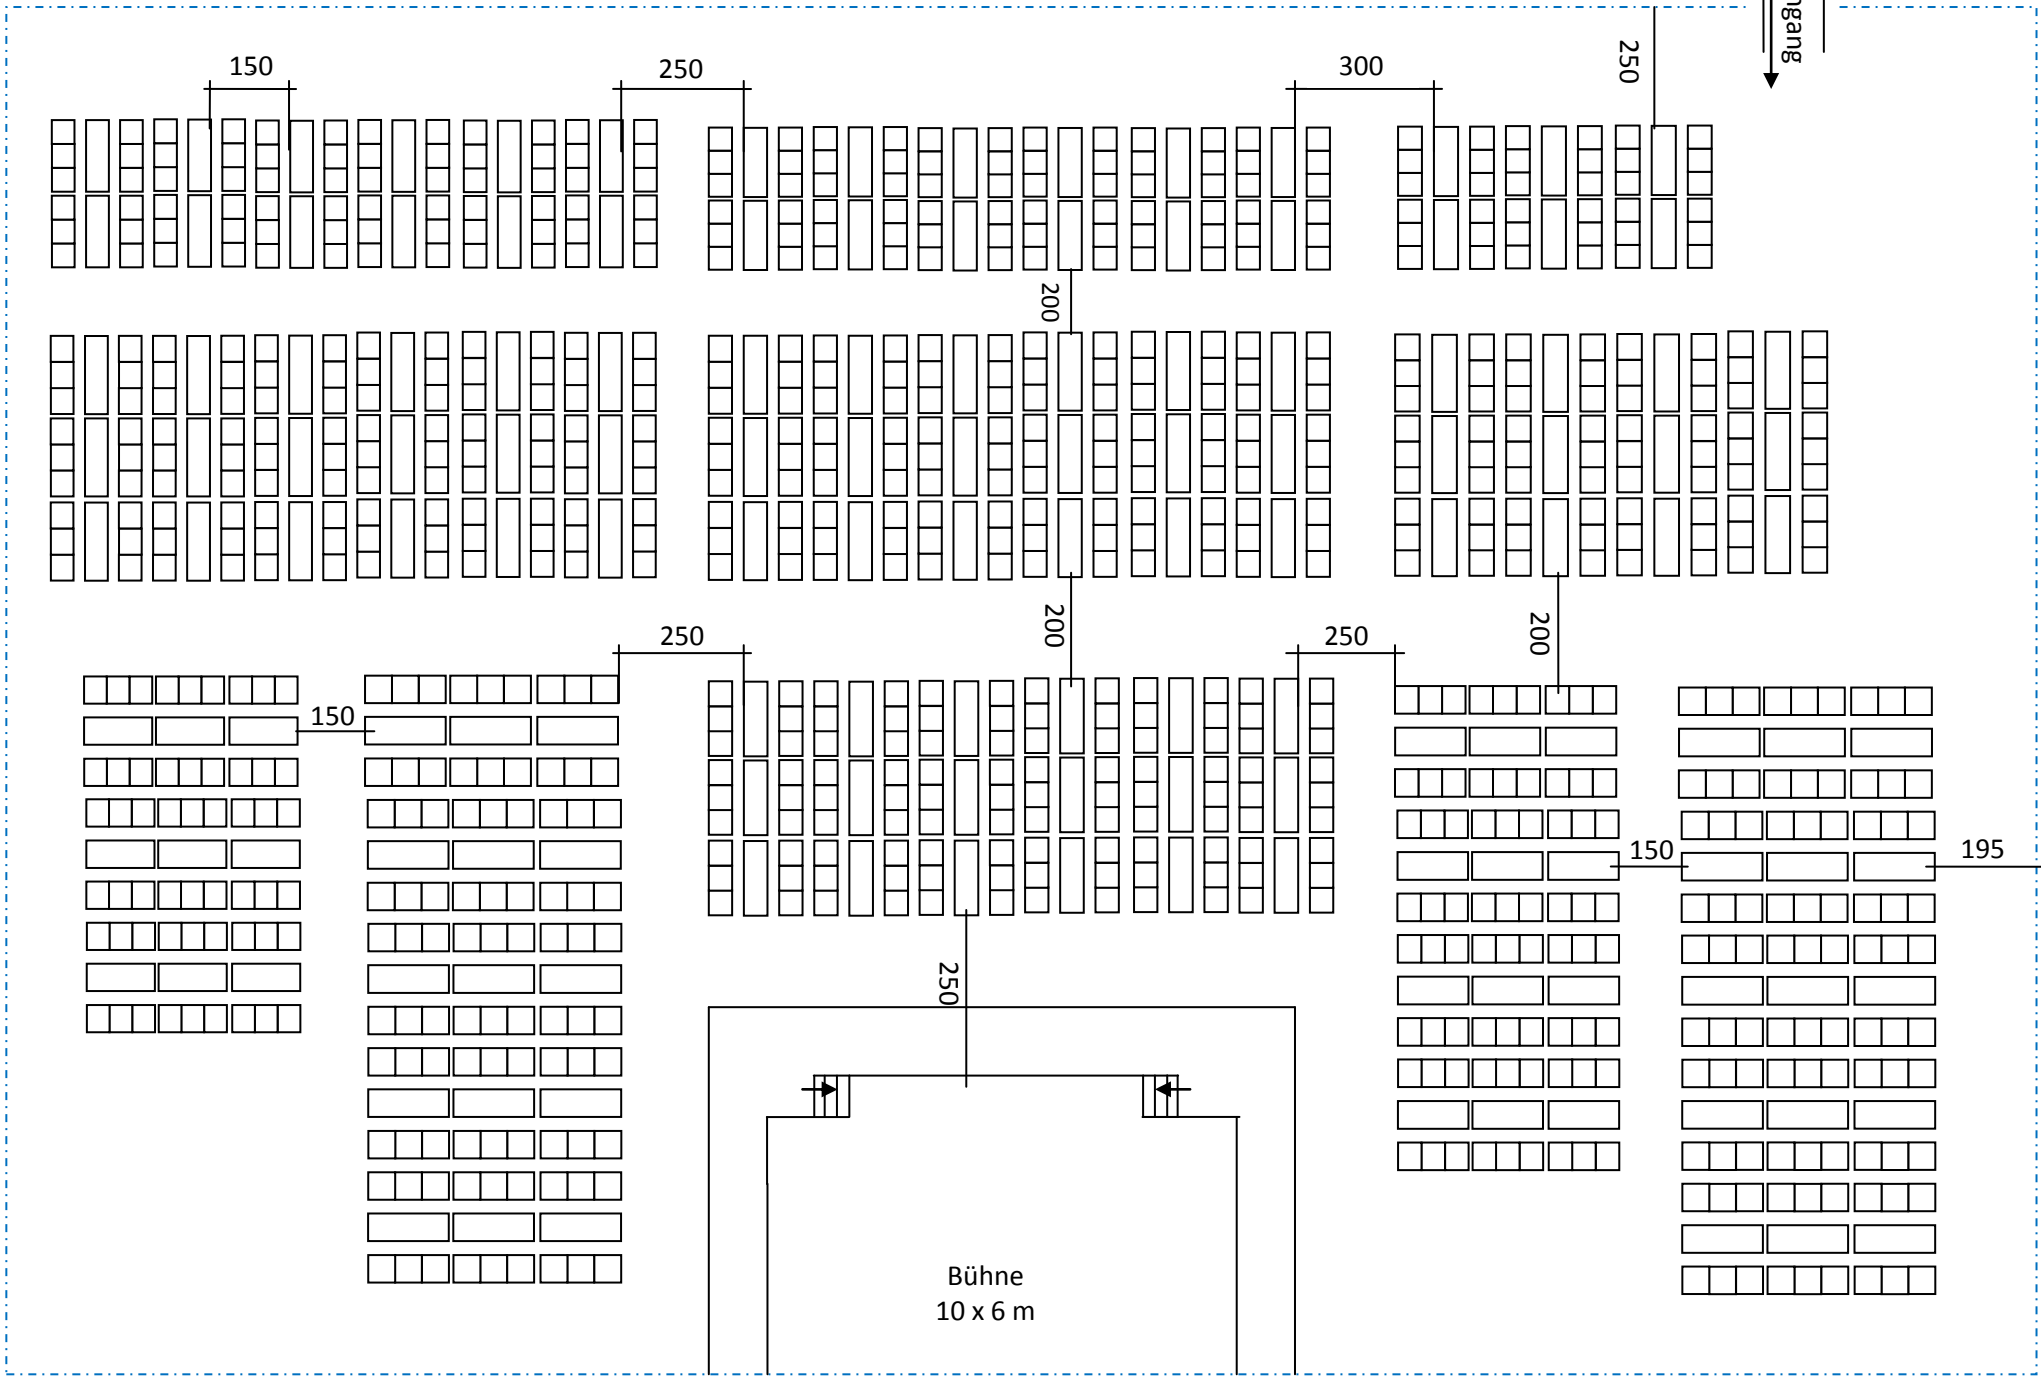

Tribüne

Eingang

45 m

27 m

147 Tische mit je 6 Stühlen ergeben 882 Sitzplätze