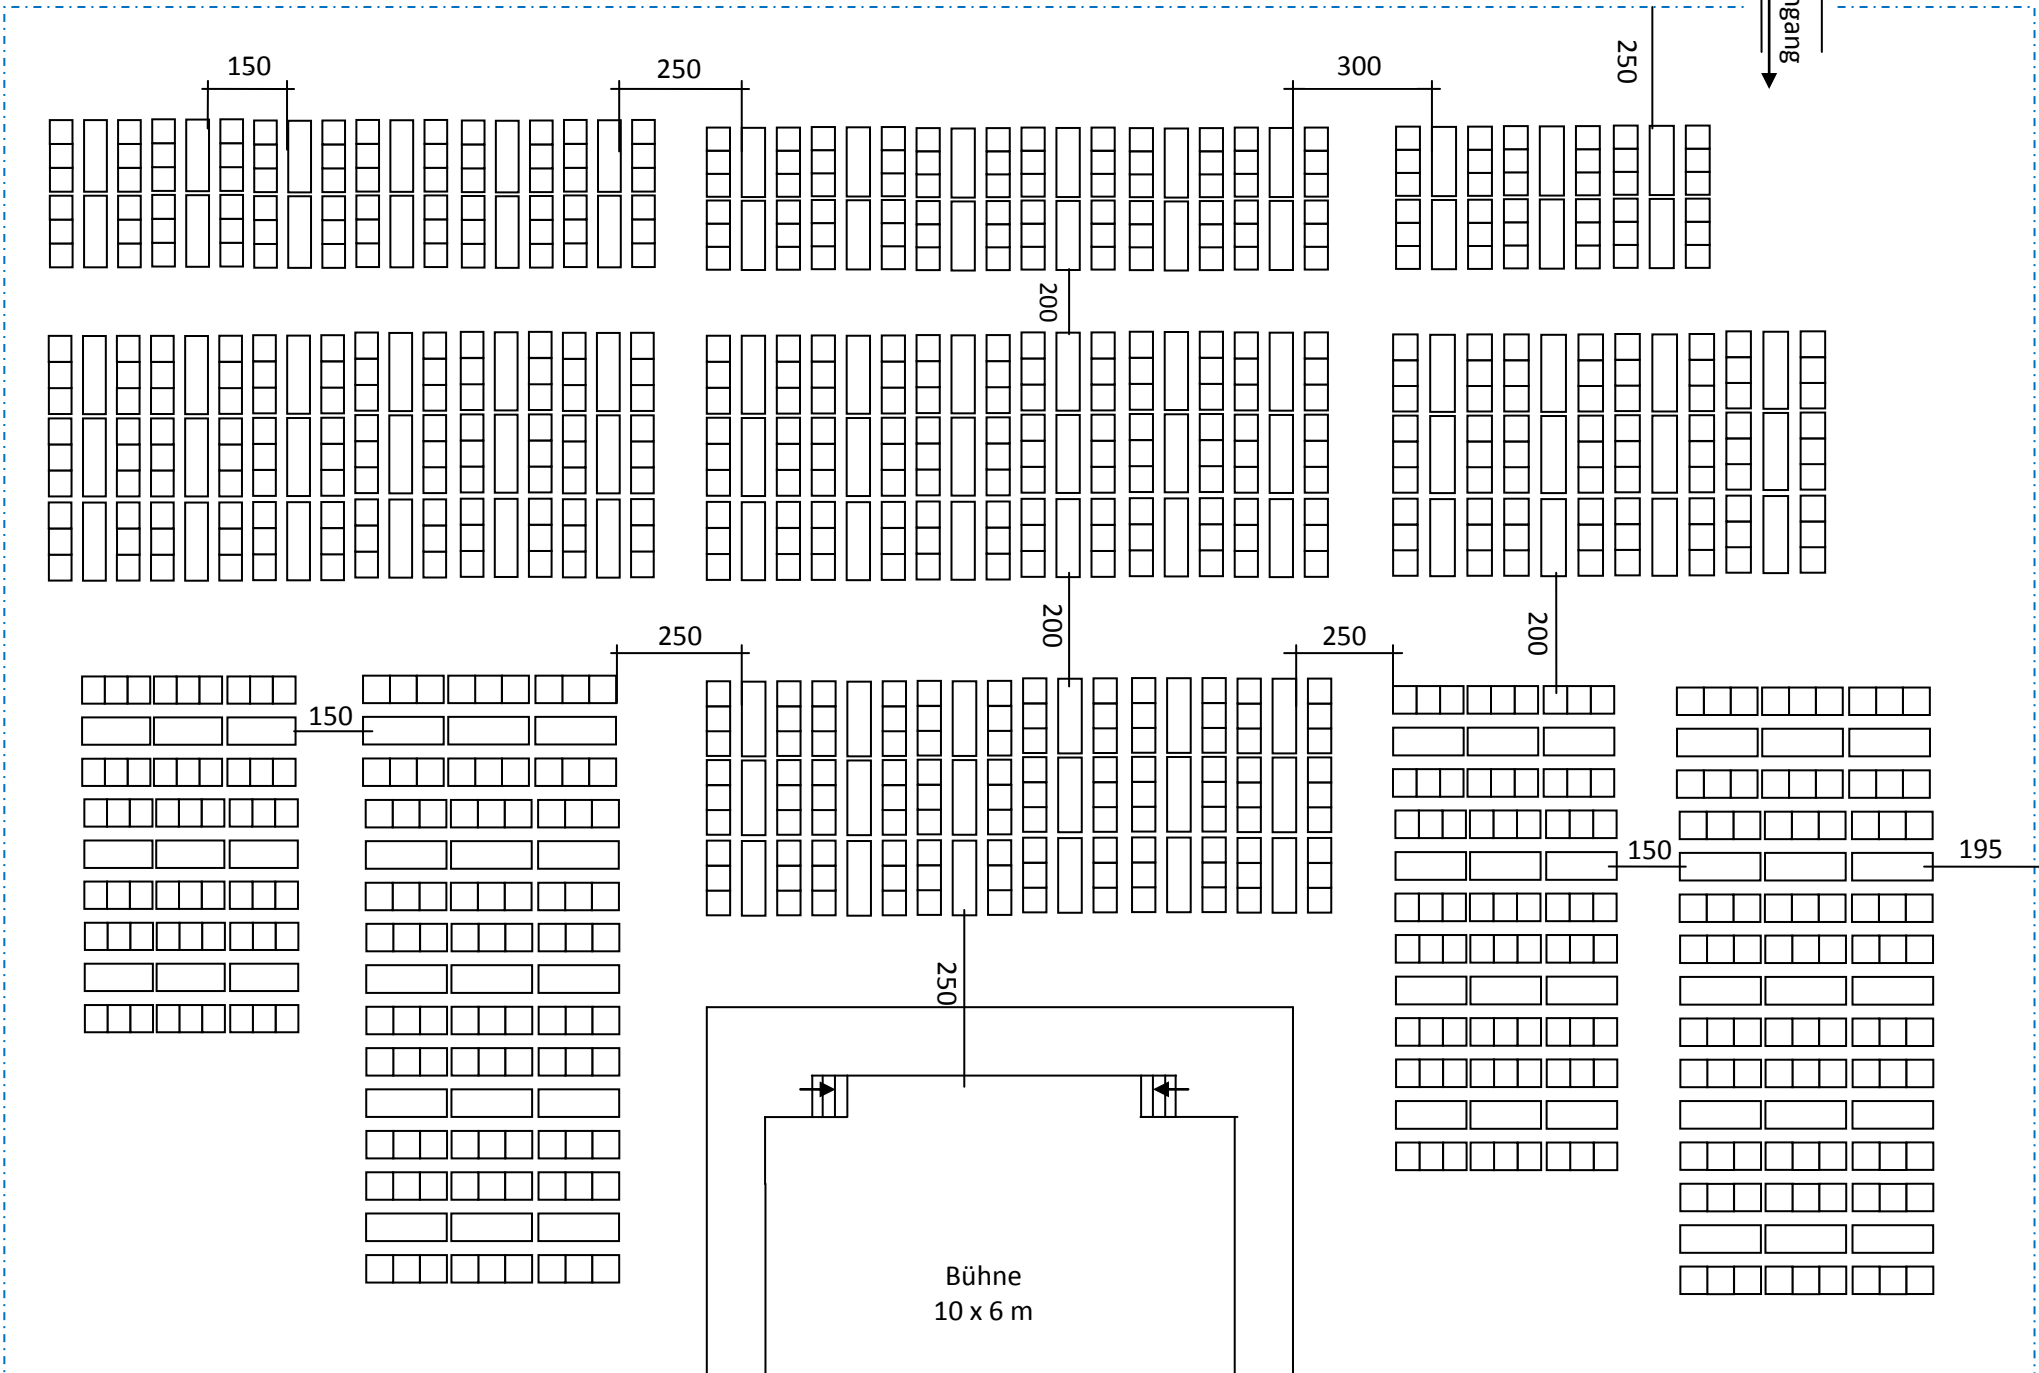

Tribüne

Eingang

45 m

27 m

147 Tische mit je 6 Stühlen ergeben 882 Sitzplätze